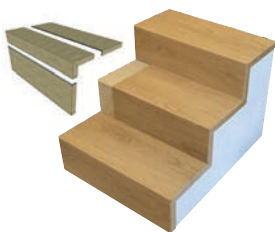

Typ C

TYP C FLOORIFY

Schodová hrana Floorify typ C Hrana s integrovanými bočními hranami

V letošním roce přicházíme s novou generací schodových hran Floorify typ C s integrovanými bočními hranami výšky 37 mm; posouváme tak vzhled a kvalitu výsledného schodiště na zcela jinou úroveň. Také realizace takových polootevřených, nebo zcela otevřených schodišť se nyní výrazně usnadňuje. Schodové hrany jsou vyrobeny přímo z podlahových panelů v barvě dekoru podlahy. Výsledkem je elegantní, moderní schodiště s velmi čistým provedením.

Typ C Hrana – levý ohyb

Typ C Hrana – pravý ohyb

Typ C Průběžný – levý ohyb

Typ C Průběžný – pravý ohyb

Realizace:

Schodové hrany Floorify se standardně dodávají v plné délce podlahové lamely a takto jsou naceněny v základním ceníku. Na přání je možné je vyrobit napojené do větší délky – vždy je nutné objednávat nadpojené už z výroby na požadovanou větší délku, nelze nadpojovat jednotlivé schodové hrany na délku na stavbě. Samozřejmě je možné objednat hrany zakrácené na jinou menší požadovanou délku.

HERRINGBONE

Schodové hrany k položkám HERRINGBONE se vyrábějí z identických dekorů řady LONG PLANKS, resp. XL PLANKS.

Orientační tabulka

Kód podlahy	Název dekoru	Kód shodné podlahy XL PLANKS pro objednávku schodových hran	Kód shodné podlahy LONG PLANKS pro objednávku schodových hran
F300	Hirame	F100 Seychelles	–
F301	Uni	–	F001 Paris Tan
F306	Buri	–	F006 Blush
F317	Unagi	–	F017 Champagne
F318	Toro	–	F018 Cider
F319	Anago	–	F019 Cognac
F333	Ikura	–	F033 Eivissa