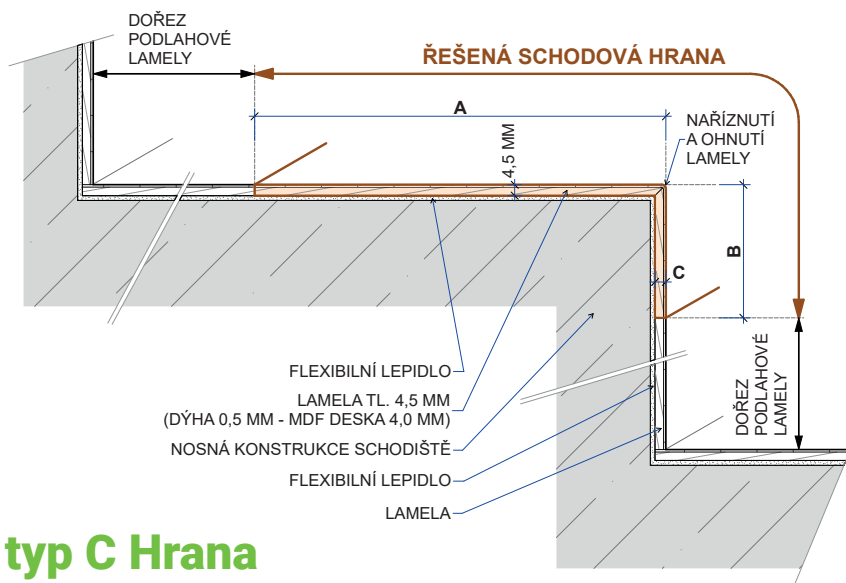

PARKET
KONCEPT

SCHODOVÉ HRANY FLOORIFY
CENÍK 2025

CZK

floorify®

Platnost od 1. 5. 2025

Schodová hrana Floorify typ C

Řešení pro Vaše schody

Schodové hrany Floorify se standardně vyrábí jako typ C bez předsazeného nosu pro rovný obklad schodiště. Pro boční zališťování viditelné hrany schodu doporučujeme vhodně zvolenou hranu ABS. Svislý ohyb se provádí u obou řad BOARDS standardně na výšku 5 cm. Svislý ohyb u řady TILES (600 x 900 mm) se provádí na výšku 20 cm, takže celý schodový stupeň včetně podstupnice u rovného schodu je možné provést z jedné schodové hrany. Schodovou hranu TILES vzhledem k délce 900 mm bude nutné zpravidla objednávat v napojeném provedení ze dvou lamel buďto zakrácenou podle požadavku, nebo v celé dvojitě délce.

Typ C

TYP C FLOORIFY

Schodová hrana Floorify typ C Hrana s integrovanými bočními hranami

V letošním roce přicházíme s novou generací schodových hran Floorify typ C s integrovanými bočními hranami výšky 37 mm; posouváme tak vzhled a kvalitu výsledného schodiště na zcela jinou úroveň. Také realizace takových polootevřených, nebo zcela otevřených schodišť se nyní výrazně usnadňuje. Schodové hrany jsou vyrobeny přímo z podlahových panelů v barvě dekoru podlahy. Výsledkem je elegantní, moderní schodiště s velmi čistým provedením.

Typ C Hrana – levý ohyb

Typ C Hrana – pravý ohyb

Typ C Průběžný – levý ohyb

Typ C Průběžný – pravý ohyb

Realizace:

Schodové hrany Floorify se standardně dodávají v plné délce podlahové lamely a takto jsou naceněny v základním ceníku. Na přání je možné je vyrobit napojené do větší délky – vždy je nutné objednávat nadpojené už z výroby na požadovanou větší délku, nelze nadpojovat jednotlivé schodové hrany na délku na stavbě. Samozřejmě je možné objednat hrany zakrácené na jinou menší požadovanou délku.